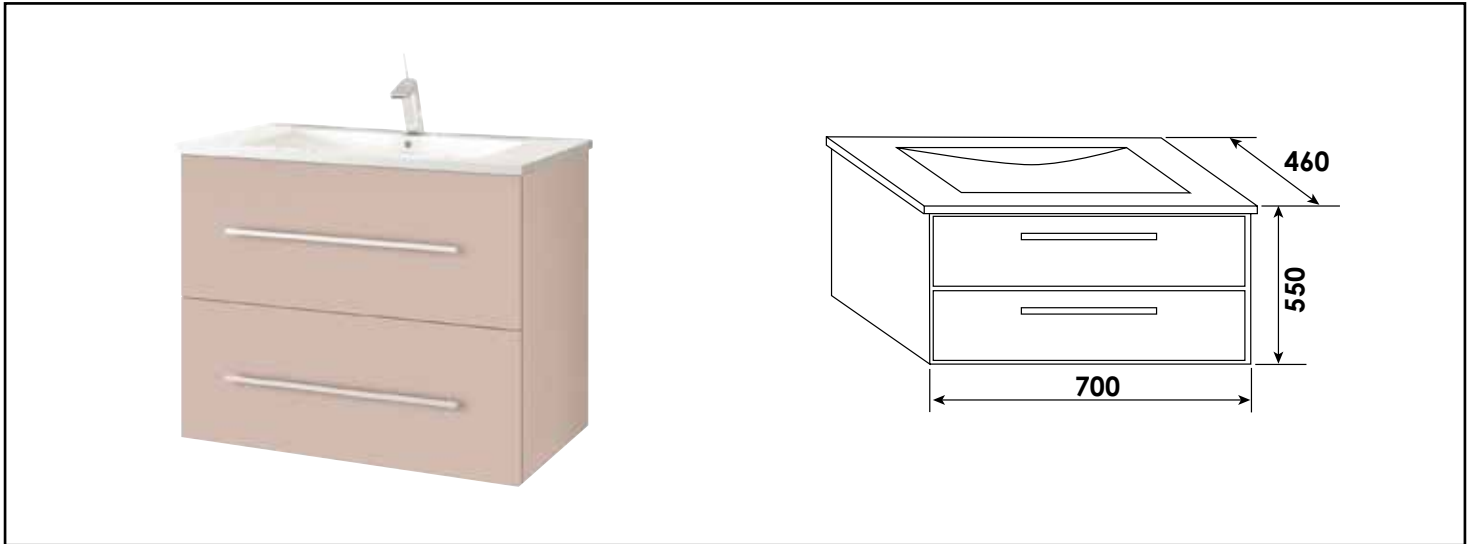

Référence : **401512074**

## MEUBLE SEUL SUSP. NEW YORK - LARG. 70 CM - COLORIS ROSE POUDRÉ

### CARACTÉRISTIQUES

Meuble seul à poser finition rose poudré  
 Dimensions : Largeur : 70cm x Profondeur : 46cm x Hauteur : 80cm  
 Corps de meuble avec vide sanitaire 8cm  
 Structure du caisson (façade et corps) en panneaux de particules mélaminé, épaisseur : 16mm  
 2 tiroirs à fermeture ralentie à fermeture ralentie  
 Poignées métalliques chromées  
 Livré avec jeu de pieds aluminium  
 Livré pré-monté, sans robinetterie, sans vidage, sans plan vasque, sans miroir  
 Fabrication européenne  
 Norme PEFC  
 Ecotaxe en sus